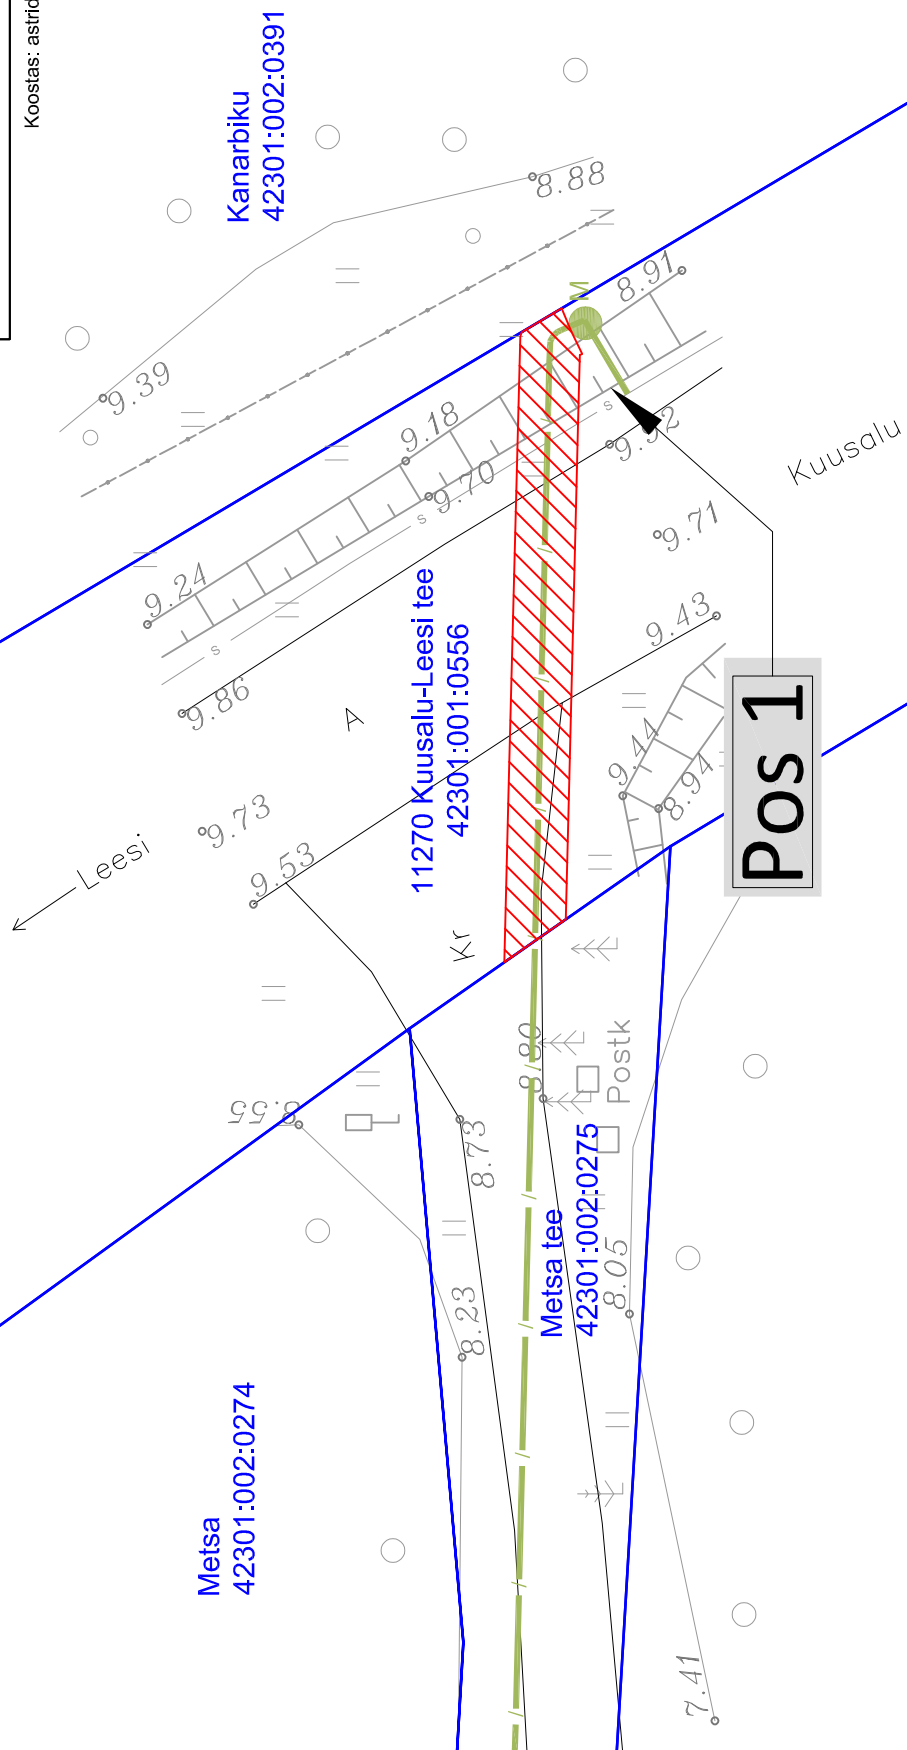

ISIKLIKU KASUTUSÕIGUSE ALA ASENDISKEEM
 11270 Kuusalu-Leesi tee, 42301:001:0556 Reg 13590450,
 M1:250

TINGMÄRGID

-  Kasutusala
-  Proj. side maakaabel
-  Katastriüksuse piir

Kaitsevööndid:
 1. Side multitoru kaitsevöönd on 1 m äärmisest kaablist

Koostas: astrid@stromtec.ee, tel. 56573830

Jrk nr.	IKÕ ala Pos nr. (plaanil)	Kinnistu registriosa number	Katastriüksuse tunnus, nimi ja sihtotstarve:	Asukoht riigitee (nr ja nimi) suhtes (lõigu algus ja lõpp km.)	Ala pindala ruutmeetrites m ²
1	Pos 1	13590450	42301:001:0556; 11270 Kuusalu- Leesi tee; transpordimaa	11270 Kuusalu-Leesi tee; km 13,48	41
					ALA KOKKU 41

Urbsalu
 35301:001:0956